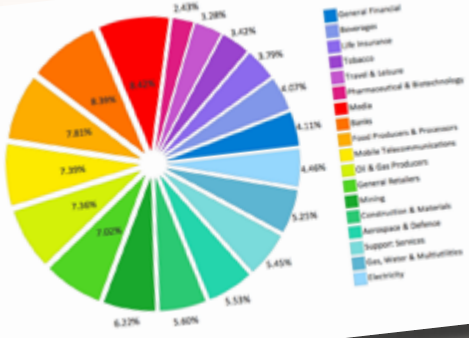

Available on  
**GeM**  
Government  
e Marketplace

Der Dax im Jahr 2013  
Eine viel versprechende Performance

Enterprise Series

Multimedia Projector

MODEL: Ultra X35U