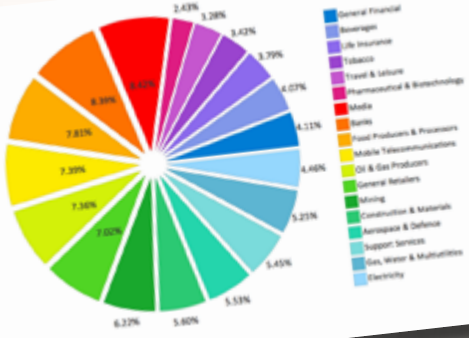

Available on  
**GeM**  
Government  
e Marketplace

Der Dax im Jahr 2013  
Eine viel versprechende Performance

Enterprise Series

Multimedia Projector

MODEL: Ultra W421U