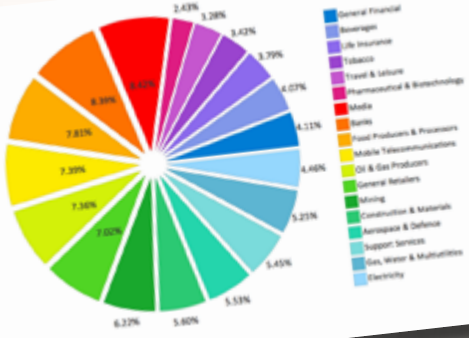

Available on  
**GeM**  
Government  
e Marketplace

Der Dax im Jahr 2013  
Eine viel versprechende Performance

Enterprise Series

Multimedia Projector

MODEL: Ultra HD30U