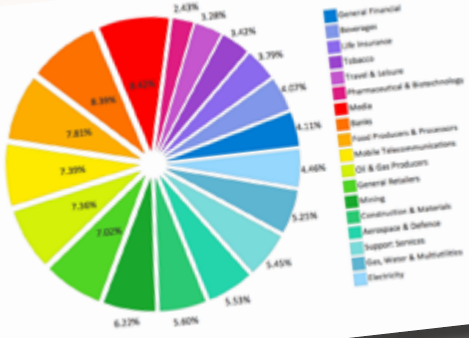

Available on  
**GeM**  
Government  
e Marketplace

Der Dax im Jahr 2013  
Eine viel versprechende Performance

Enterprise Series

Multimedia Projector

MODEL: Ultra X40U